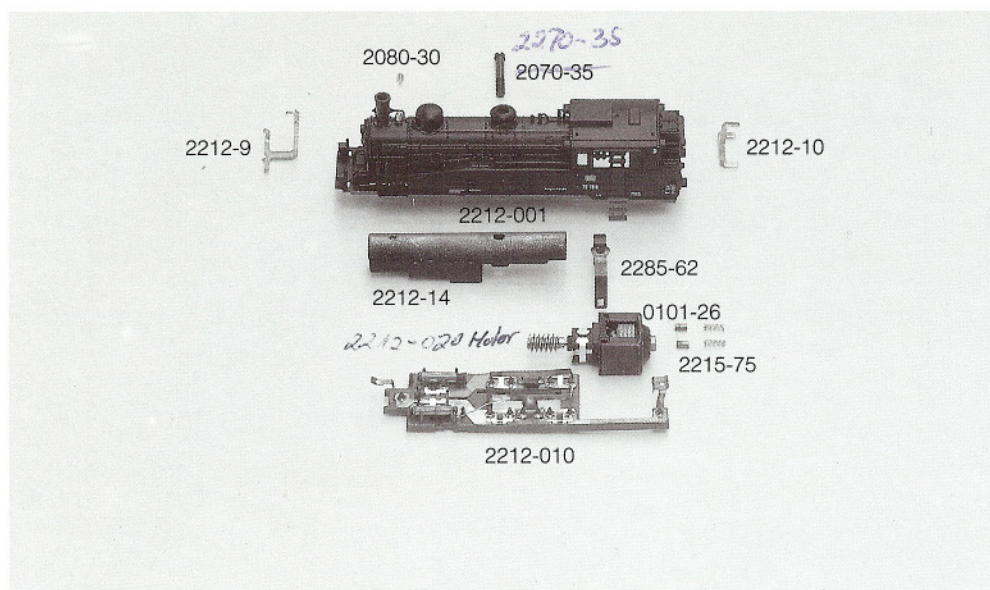

BR 75

Order Nr.

- 2212-001 Gehäuse komplett
- 2070-35 Schraube
- 2080-30 Glocke
- 2212-9 Lichtverteiler vorn
- 2212-10 Lichtverteiler hinten
- 2212-14 Gewicht
- 2285-62 Motorhalter
- 2212-020 Motor
- 0101-26 Kohlebürsten
- 2215-75 Andruckfedern
- 2212-010 Leiterplatte

- 2460-70 Glühbirne
- 2212-6 Dampfzylinder
- 0224-32 Zahnrad
- 0221-50 Achse
- 2280-23 Stufenzahnrad
- 0221-50 Achse
- 2420-12 Zahnrad
- 2420-30 Achse
- 2212-007 Rahmen mit Zahnrädern
- 2515-31 Griffstangen
- 2212-011 Radsatz A
- 2212-012 Radsatz B
- 2212-013 Radsatz C mit Haftreifen
- 0251-56 Haftreifen
- 2212-50 Kuppelstange rechts
- 2212-023 Steuerung rechts komplett
- 2212-022 Steuerung links komplett
- 2212-57 Kuppelstange links
- 2460-26 Bolzen

- 2212-008 Vorläufer komplett
- 2212-009 Nachläufer komplett
- 2212-5 Achsabdeckung
- 0151-2 Schraube
- 0441-4 Kupplung
- 2545-75 Kupplungsfeder
- 2545-64 Abdeckblech

- 0222-9 Puffer gewölbt/rechts
- 0222-8 Puffer flach/links