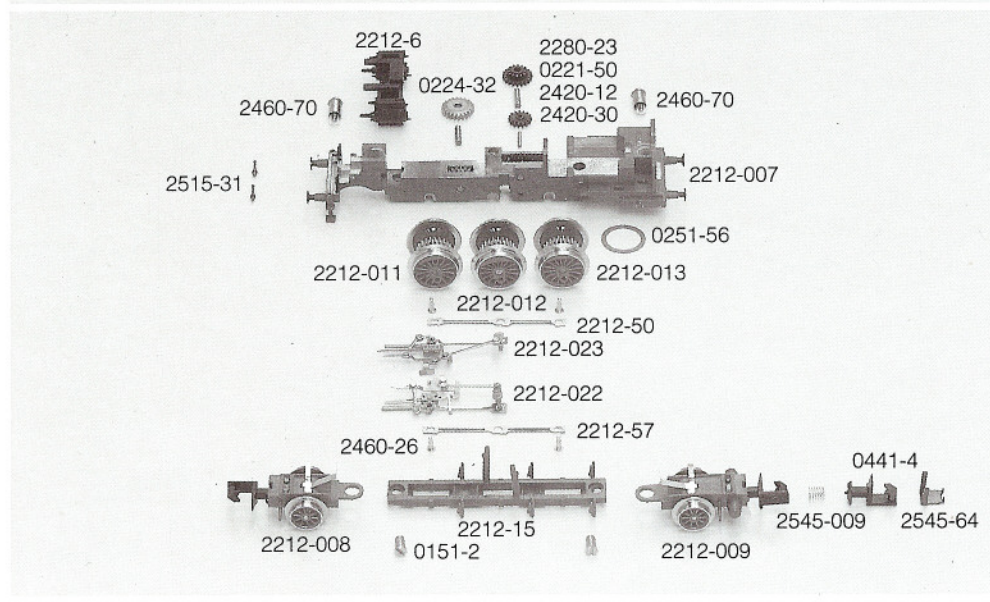

BR 75

Order Nr.

- 2212-001 Gehäuse komplett
- 2070-35 Schraube
- 2080-30 Glocke
- 2212-9 Lichtverteiler vorn
- 2212-10 Lichtverteiler hinten
- 2212-14 Gewicht
- 2285-62 Motorhalter
- 2212-020 Motor
- 0101-26 Kohlebürsten
- 2215-75 Andruckfedern
- 2212-010 Leiterplatte

- 2460-70 Glühbirne
- 2212-6 Dampfzylinder
- 0224-32 Zahnrad
- 0221-50 Achse
- 2280-23 Stufenzahnrad
- 0221-50 Achse
- 2420-12 Zahnrad
- 2420-30 Achse
- 2212-007 Rahmen mit Zahnrädern
- 2515-31 Griffstangen
- 2212-011 Radsatz A
- 2212-012 Radsatz B
- 2212-013 Radsatz C mit Haftreifen
- 0251-56 Haftreifen
- 2212-50 Kuppelstange rechts
- 2212-023 Steuerung rechts komplett
- 2212-022 Steuerung links komplett
- 2212-57 Kuppelstange links
- 2460-26 Bolzen

- 2212-008 Vorläufer komplett
- 2212-009 Nachläufer komplett
- 2212-5 Achsabdeckung
- 0151-2 Schraube
- 0441-4 Kupplung
- 2545-75 Kupplungsfeder
- 2545-64 Abdeckblech

- 0222-9 Puffer gewölbt/rechts
- 0222-8 Puffer flach/links