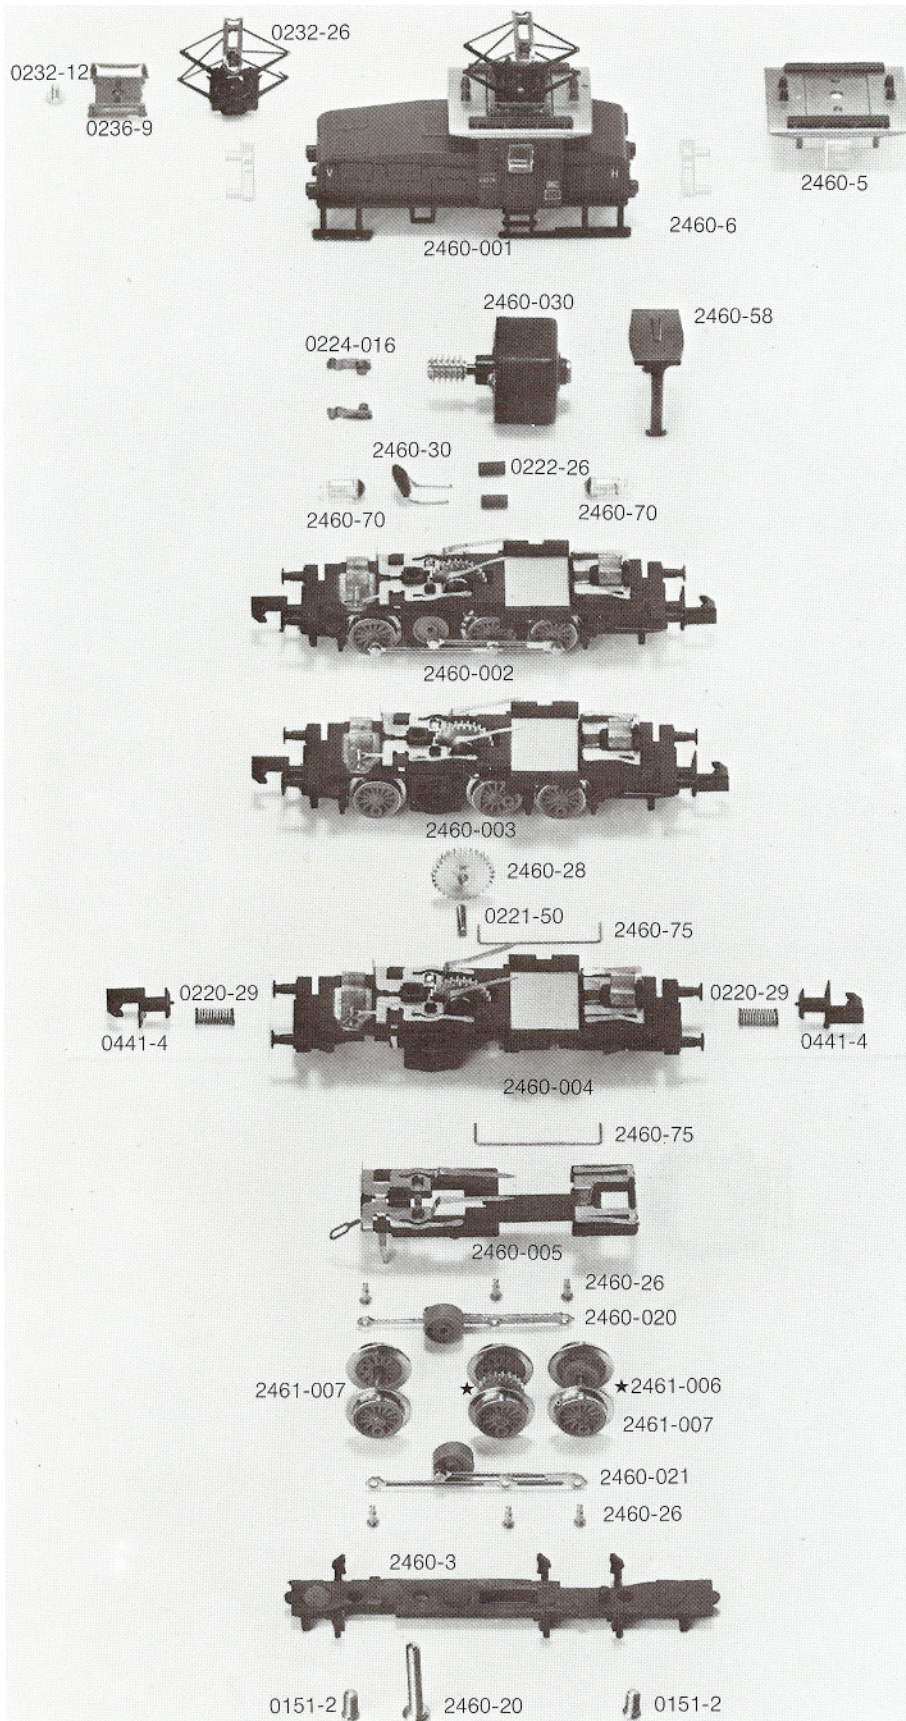

**ARNOLD-N**®

E 63

**2460**

Order Nr.

- 2460-001 Gehäuse kpl.
- 0232-26 Oberleitungsbügel
- 0236-9 Dachisolator
- 0232-12 Schraube
- 2460-5 Dach mit Fenstern
- 2460-6 Satz Lichtverteiler (2 St.)
- 2460-030 Motor kpl.
- 0224-016 Kohlebürsten (2 St.)
- 2460-58 Motorhalter
- 2460-30 Kondensator
- 0222-26 Rohrkerne (2 St.)
- 2460-70 Glühbirne
- 2460-002 Fahrrahmen kpl. mit Zapfplatte Radsätzen und Treibstangen
- 2460-003 Fahrrahmen kpl. mit Zapfplatte und Radsätzen
- 2460-28 Zahnrad
- 0221-50 Achse
- 2460-004 Fahrrahmen mit Zapfplatte
- 2460-75 Kontaktbrücken (2 St.)
- 0220-29 Kupplungsfeder
- 0441-4 Kupplung
- 2460-005 Zapfplatte
- 2460-26 Kurbelbolzen (3 St.)
- 2460-020 Treibstangen mit Welle rechts
- 2460-021 Treibstangen mit Welle links
- 2461-007 Radsatz A
- 2461-007 Radsatz C
- 2460-006 Radsatz B mit Zahnrad
- 2460-3 Achshalter
- 2460-20 Linsensenkschraube lang
- 0151-2 Linsensenkschraube kurz

*2460-8 Blindwelle*