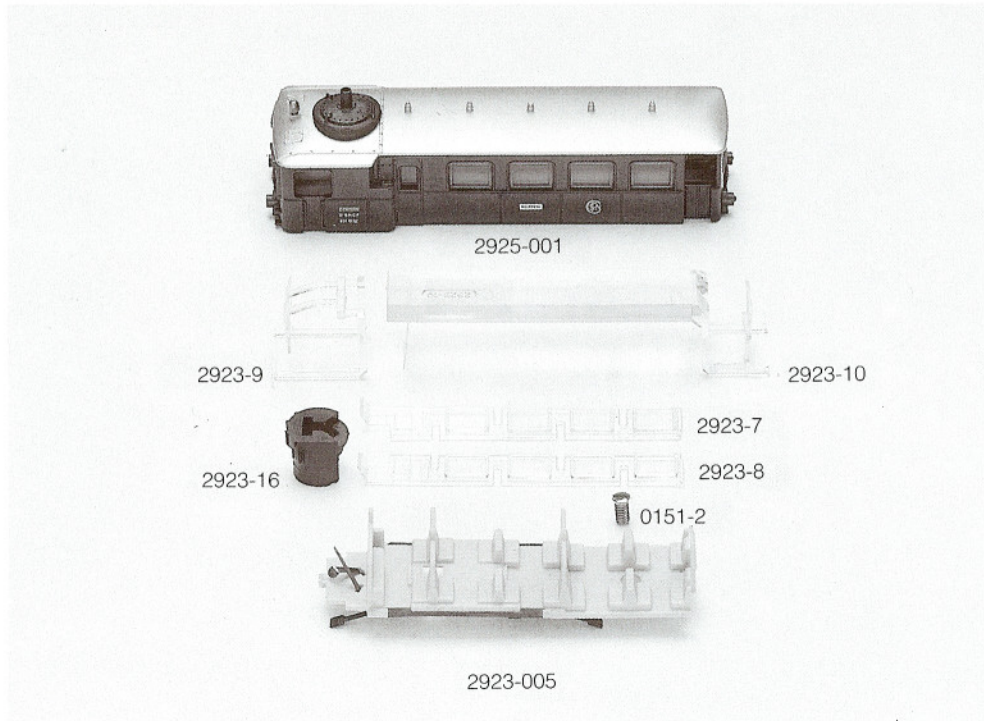

XDR 10 SNCF

**2925**

Order Nr.

- 2925-001 Gehäuse kpl.
- 2923-9 Lichtverteiler vorn
- 2923-10 Lichtverteiler hinten
- 2923-7 Seitenfenster rechts
- 2923-8 Seitenfenster links
- 2923-16 Kessel
- 0151-2 Linsensensschraube
- 2923-005 Isolierplatte/  
Inneneinrichtung  
mit Stromabnehmern
  
- 2460-70 Glühbirne
- 2923-020 Motor kpl.
-   Kohlebürsten
- 2215-75 Druckfedern
- 2923-11 Steuerung rechts
- 2923-004 Rahmen mit Zylindern,  
Trittbrettern, Puffern etc.
- 2923-12 Steuerung links
- 2923-009 Radsatz vorn  
mit Gegengewicht
- 2923-010 Radsatz hinten  
ohne Gegengewicht
- 2923-4 Achshalter vorn
- 2923-5 Achshalter hinten
- 2515-33 Senkkopfschraube
-   Kupplung
- 0441-4 Kupplung
- 2022-80 Kupplungsfeder kurz