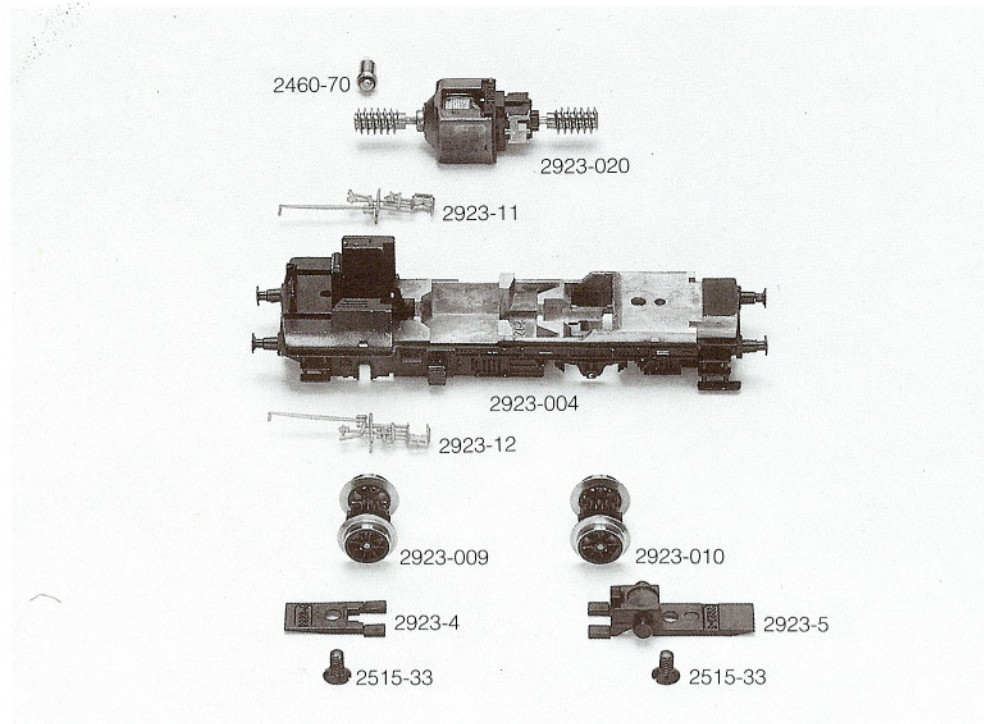

XDR 10 SNCF

**2925**

Order Nr.

- 2925-001 Gehäuse kpl.
- 2923-9 Lichtverteiler vorn
- 2923-10 Lichtverteiler hinten
- 2923-7 Seitenfenster rechts
- 2923-8 Seitenfenster links
- 2923-16 Kessel
- 0151-2 Linsensensschraube
- 2923-005 Isolierplatte/  
Inneneinrichtung  
mit Stromabnehmern
  
- 2460-70 Glühbirne
- 2923-020 Motor kpl.
-   Kohlebürsten
- 2215-75 Druckfedern
- 2923-11 Steuerung rechts
- 2923-004 Rahmen mit Zylindern,  
Trittbrettern, Puffern etc.
- 2923-12 Steuerung links
- 2923-009 Radsatz vorn  
mit Gegengewicht
- 2923-010 Radsatz hinten  
ohne Gegengewicht
- 2923-4 Achshalter vorn
- 2923-5 Achshalter hinten
- 2515-33 Senkkopfschraube
-   Kupplung
- 0441-4 Kupplung
- 2022-80 Kupplungsfeder kurz