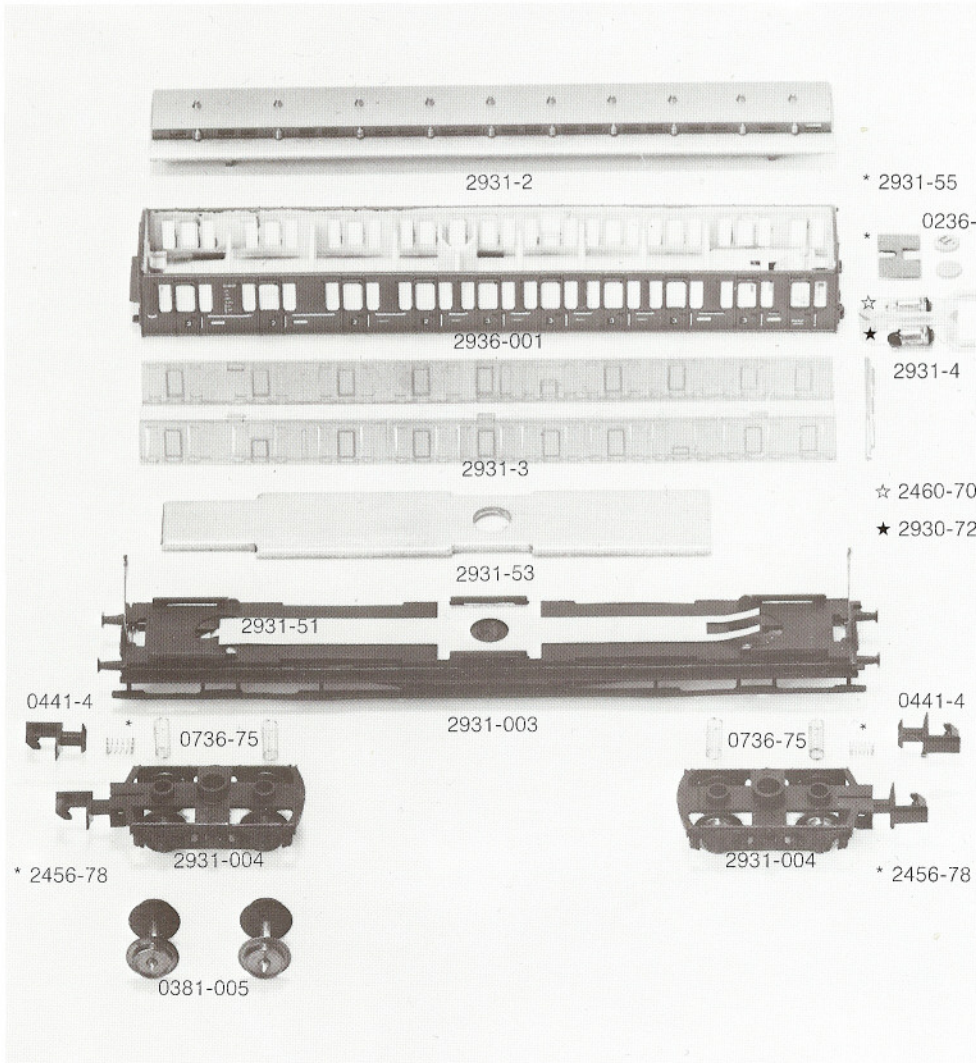

www.arnold-ersatzteile.de

CTN MUC

ARNOLD-N®

ES88 DB

2936

Order Nr.

2931-2	Dach
2936-001	Gehäuse kpl. mit Fenstern und Lichtverteiler
2931-3	Fenstereinsatz (3 Teile)
2931-55	Hitzeblech
0236-76	Selensperrzelle
2931-4	Lichtverteiler
2460-70	Glühbirne weiß
2930-72	Glühbirne rot
2931-53	Gewicht
2031-003	Boden kpl.
2931-51	Polblech einzeln
0441-4	Kupplung
2456-78	Kupplungsfeder
0736-75	Kontaktfedern (2 St.)
2931-004	Drehgestell kpl.
0381-005	Radsatz kpl.