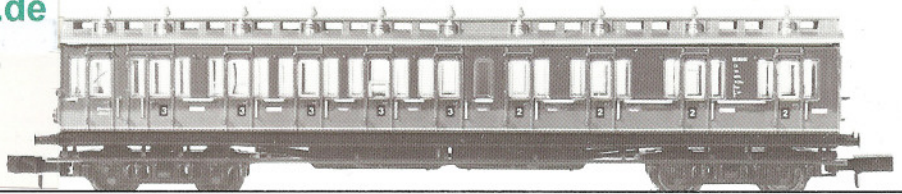

www.arnold-ersatzteile.de

CTN MUC

ARNOLD-N®

ES88 DB

2936

Order Nr.

2931-2	Dach
2936-001	Gehäuse kpl. mit Fenstern und Lichtverteiler
2931-3	Fenstereinsatz (3 Teile)
2931-55	Hitzeblech
0236-76	Selensperrzelle
2931-4	Lichtverteiler
2460-70	Glühbirne weiß
2930-72	Glühbirne rot
2931-53	Gewicht
2031-003	Boden kpl.
2931-51	Polblech einzeln
0441-4	Kupplung
2456-78	Kupplungsfeder
0736-75	Kontaktfedern (2 St.)
2931-004	Drehgestell kpl.
0381-005	Radsatz kpl.