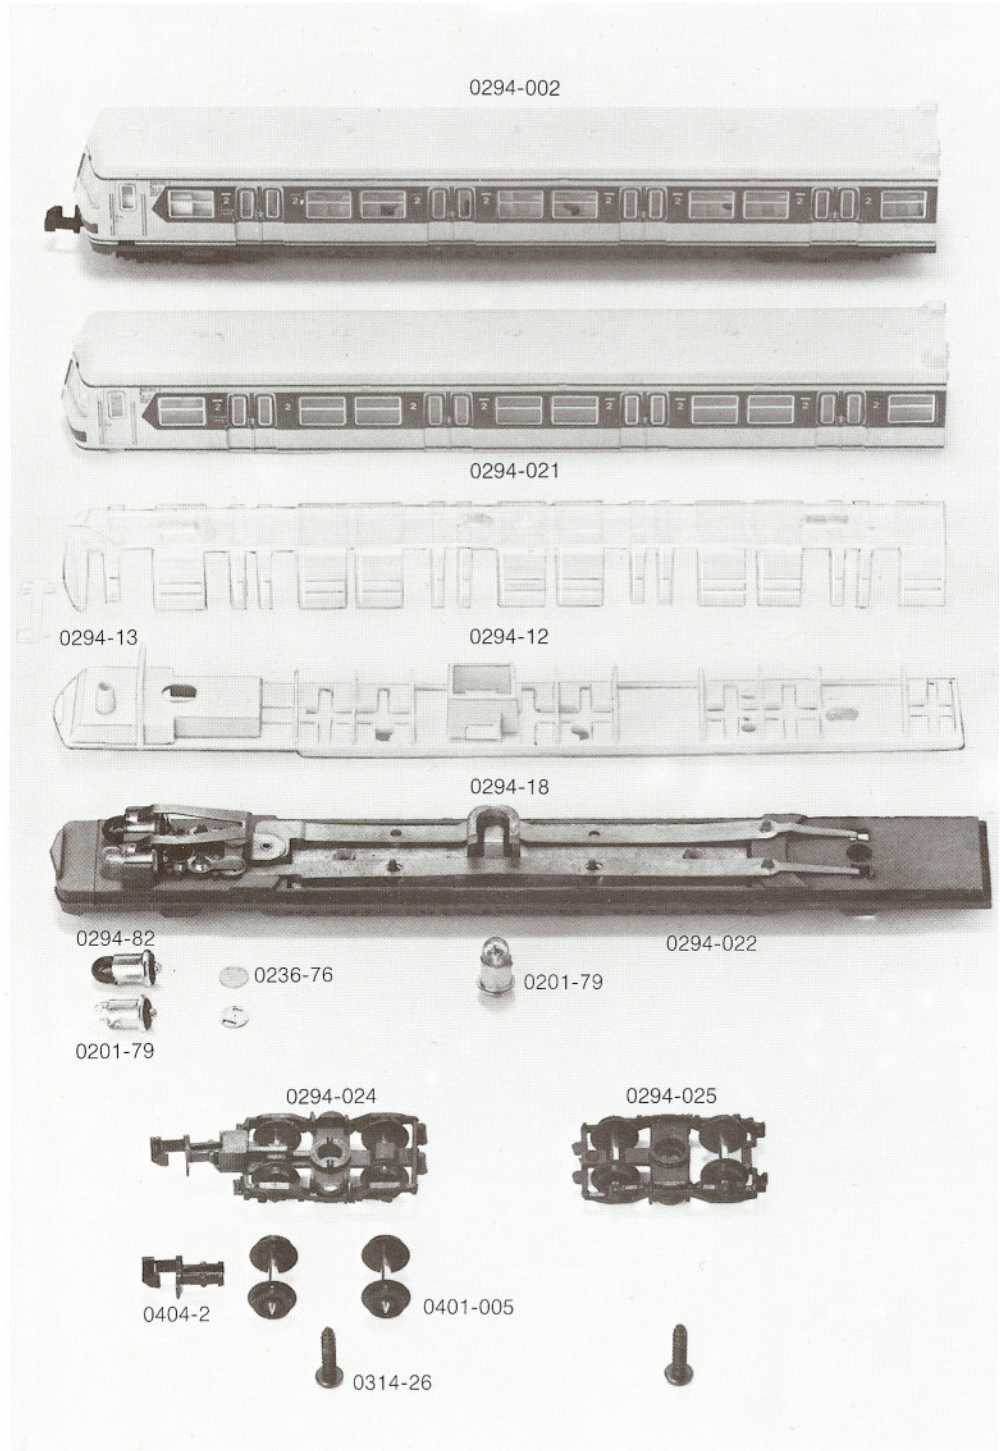

**ARNOLD-N**®

ET 420 Triebwagen

**2940**

Order Nr.

0802-75

0232-12

0221-87

- 0802-75 Einholm-Pantograph
- 0232-12 Schraube
- 0221-87 Schraube
- 0294-001 Triebwagen weiß-blau  
kpl. mit Motor
- 0294-003 Gehäuse kpl.  
mit Pantographen
- 0294-65 Kontaktbrücke
- 0294-5 Fenstereinsatz

0294-21

- 0294-17 Sitzersatz
- 0294-61 Drehgestellhalter
- 0294-62 Motorhalter
- 0294-67 Klemme
- 0294-020 Motor kpl.
- 0782-1 Kohlebürsten (2 St.)
- 0782-75 Druckfedern (2 St.)
- 0294-20 Spiralführung
- 0294-69 Motor-Auflageblech
- 0294-006 Rahmen kpl.  
mit Leiterplatte
- 0294-59 Drehgestellfeder
- 0294-60 Polplatte
- 0294-16 Isolierhülse
- 0294-007 Leiterplattl kpl.
- 0294-21 Bodenwanne

**CTN MUC**

[www.arnold-ersatzteile.de](http://www.arnold-ersatzteile.de)

ET 420 Triebwagen

2940

Order Nr.

0294-1	Rahmen
0294-009	Drehgestell 1 kpl.
0294-008	Drehgestell 2 kpl.
0294-27	Zahnrad
0240-21	Achse
0294-011	Drehgestellblock 1 mit Stromabnehmern
0294-010	Drehgestellblock 2 mit Stromabnehmern
0294-52	Stromabnehmerpaar 1
0294-51	Stromabnehmerpaar 2
0294-66	Lenkermassekontakt
0294-25	Zwischenrad mit Achse
0294-016	Radsatz A-B
0294-013	Lenker 1 mit Kabel
0294-012	Lenker 2 mit Kabel
0294-3	Drehgestellblende
0151-2	Schraube

[www.arnold-ersatzteile.de](http://www.arnold-ersatzteile.de)

**ARNOLD-N®**

ET 420 Steuerwagen

**2940**

Order Nr.

- 0294-002 Steuerwagen kpl. weiß/blau
- 0294-021 Gehäuse kpl.
- 0294-12 Fenstereinsatz
- 0294-13 Lichtverteiler
- 0294-18 Sitzeinsatz
- 0294-022 Fahrrahmen kpl.
- 0294-82 Glühbirne rot
- 0201-79 Glühbirne weiß
- 0236-76 Selensperrzelle
- 0294-024 Drehgestell 1 kpl.
- 0294-025 Drehgestell 2 kpl.
- 0404-2 Kupplung
- 0401-005 Radsatz A-B
- 0314-26 Zylinder-Blechschaube