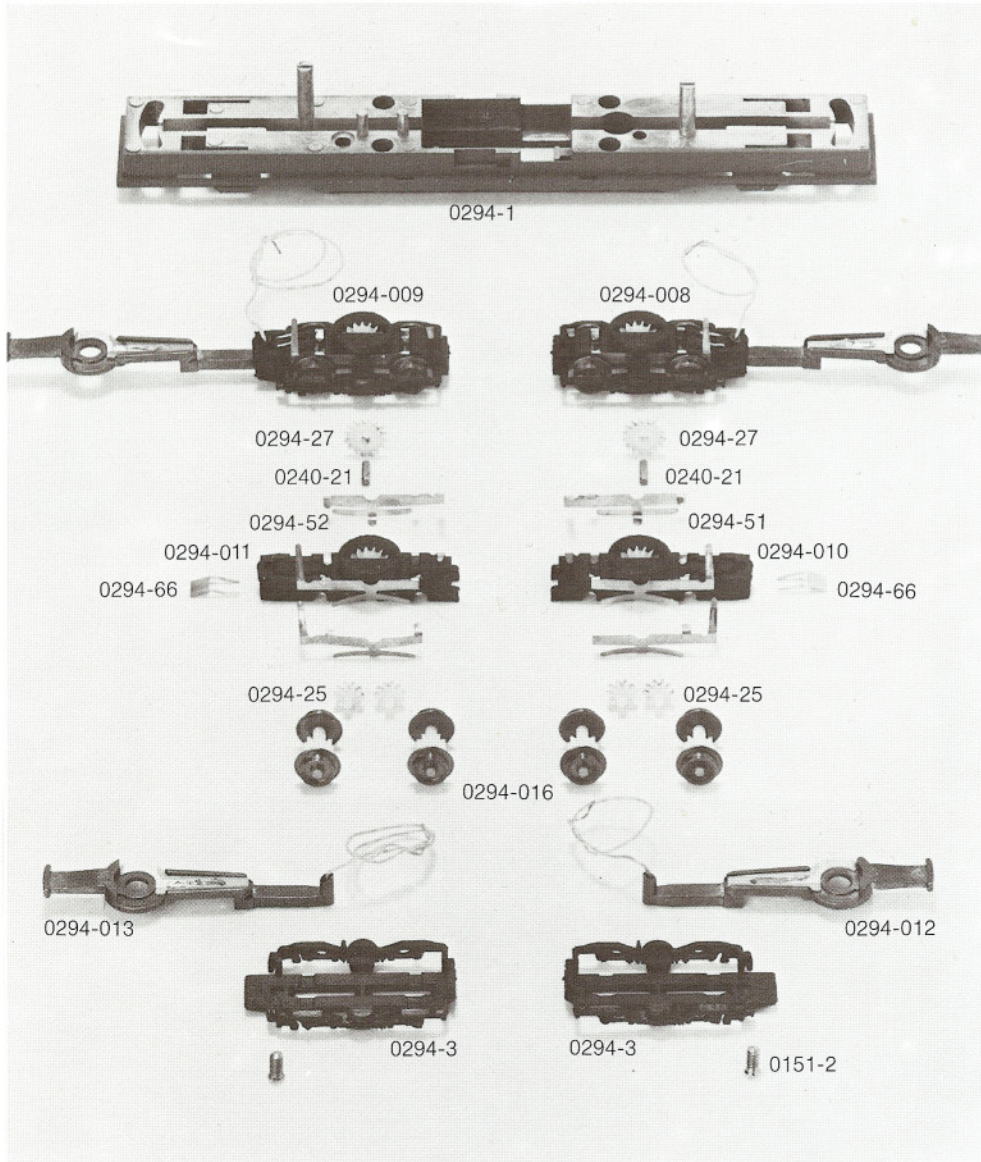

**ARNOLD-N**®

ET 420 Triebwagen

**2940**

Order Nr.

0802-75

0232-12

0221-87

- 0802-75 Einholm-Pantograph
- 0232-12 Schraube
- 0221-87 Schraube
- 0294-001 Triebwagen weiß-blau  
kpl. mit Motor
- 0294-003 Gehäuse kpl.  
mit Pantographen
- 0294-65 Kontaktbrücke
- 0294-5 Fenstereinsatz

0294-21

- 0294-17 Sitzersatz
- 0294-61 Drehgestellhalter
- 0294-62 Motorhalter
- 0294-67 Klemme
- 0294-020 Motor kpl.
- 0782-1 Kohlebürsten (2 St.)
- 0782-75 Druckfedern (2 St.)
- 0294-20 Spiralführung
- 0294-69 Motor-Auflageblech
- 0294-006 Rahmen kpl.  
mit Leiterplatte
- 0294-59 Drehgestellfeder
- 0294-60 Polplatte
- 0294-16 Isolierhülse
- 0294-007 Leiterplattl kpl.
- 0294-21 Bodenwanne

**CTN MUC**

[www.arnold-ersatzteile.de](http://www.arnold-ersatzteile.de)

ET 420 Triebwagen

2940

Order Nr.

0294-1	Rahmen
0294-009	Drehgestell 1 kpl.
0294-008	Drehgestell 2 kpl.
0294-27	Zahnrad
0240-21	Achse
0294-011	Drehgestellblock 1 mit Stromabnehmern
0294-010	Drehgestellblock 2 mit Stromabnehmern
0294-52	Stromabnehmerpaar 1
0294-51	Stromabnehmerpaar 2
0294-66	Lenkermassekontakt
0294-25	Zwischenrad mit Achse
0294-016	Radsatz A-B
0294-013	Lenker 1 mit Kabel
0294-012	Lenker 2 mit Kabel
0294-3	Drehgestellblende
0151-2	Schraube

[www.arnold-ersatzteile.de](http://www.arnold-ersatzteile.de)

**ARNOLD-N®**

ET 420 Steuerwagen

**2940**

Order Nr.

- 0294-002 Steuerwagen kpl. weiß/blau
- 0294-021 Gehäuse kpl.
- 0294-12 Fenstereinsatz
- 0294-13 Lichtverteiler
- 0294-18 Sitzeinsatz
- 0294-022 Fahrrahmen kpl.
- 0294-82 Glühbirne rot
- 0201-79 Glühbirne weiß
- 0236-76 Selensperrzelle
- 0294-024 Drehgestell 1 kpl.
- 0294-025 Drehgestell 2 kpl.
- 0404-2 Kupplung
- 0401-005 Radsatz A-B
- 0314-26 Zylinder-Blechschaube