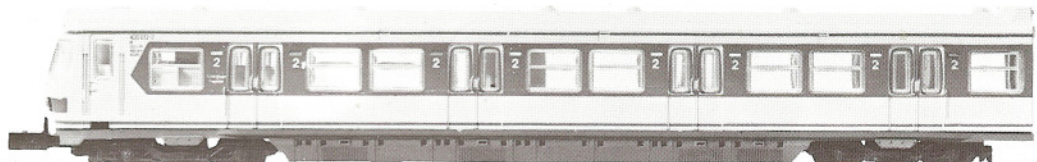

ARNOLD-N®

ET 420 Steuerwagen

2940

Order Nr.