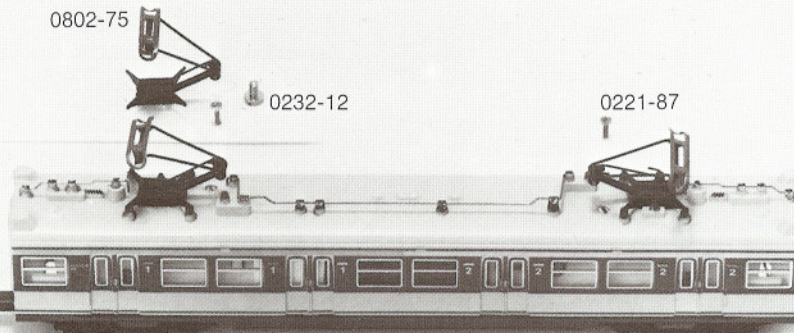

**ARNOLD-N**®

ET 420 Triebwagen

**2940**

Order Nr.

0802-75

0232-12

0221-87

- 0802-75 Einholm-Pantograph
- 0232-12 Schraube
- 0221-87 Schraube
- 0294-001 Triebwagen weiß-blau  
kpl. mit Motor
- 0294-003 Gehäuse kpl.  
mit Pantographen
- 0294-65 Kontaktbrücke
- 0294-5 Fenstereinsatz

**CTN MUC**

[www.arnold-ersatzteile.de](http://www.arnold-ersatzteile.de)

ET 420 Triebwagen

2940

Order Nr.

0294-1	Rahmen
0294-009	Drehgestell 1 kpl.
0294-008	Drehgestell 2 kpl.
0294-27	Zahnrad
0240-21	Achse
0294-011	Drehgestellblock 1 mit Stromabnehmern
0294-010	Drehgestellblock 2 mit Stromabnehmern
0294-52	Stromabnehmerpaar 1
0294-51	Stromabnehmerpaar 2
0294-66	Lenkermassekontakt
0294-25	Zwischenrad mit Achse
0294-016	Radsatz A-B
0294-013	Lenker 1 mit Kabel
0294-012	Lenker 2 mit Kabel
0294-3	Drehgestellblende
0151-2	Schraube