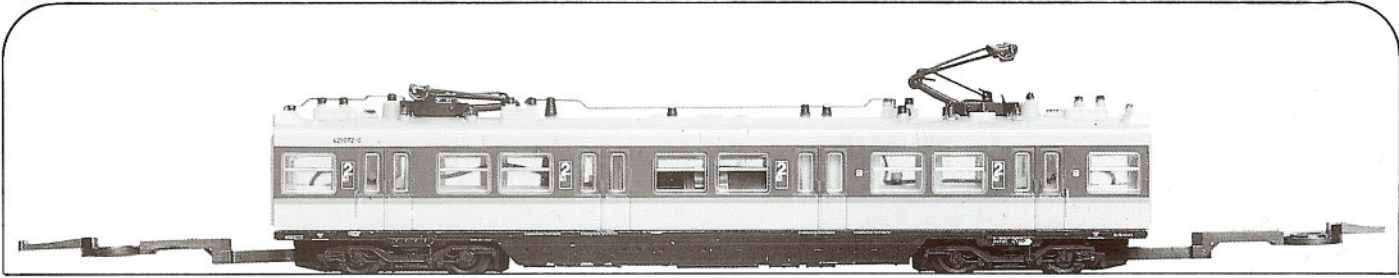

CTN MUC

www.arnold-ersatzteile.de

ARNOLD

ET 420 Triebwagen

2941

Order Nr.

- 0294-1 Rahmen
- 0294-009 Drehgestell 1 kpl., braun
- 0294-008 Drehgestell 2 kpl., braun
- 0294-27 Zahnrad
- 0240-21 Achse
- 0294-011 Drehgestellblock 1 mit Stromabnehmern
- 0294-010 Drehgestellblock 2 mit Stromabnehmern
- 0294-52 Stromabnehmerpaar 1
- 0294-51 Stromabnehmerpaar 2
- 0294-66 Lenkermassekontakt
- 0294-25 Zwischenrad mit Achse
- 0294-016 Radsatz A-B
- 0294-013 Lenker 1 mit Kabel
- 0294-012 Lenker 2 mit Kabel
- 0294-3 Drehgestellblende, braun
- 0151-2 Schraube