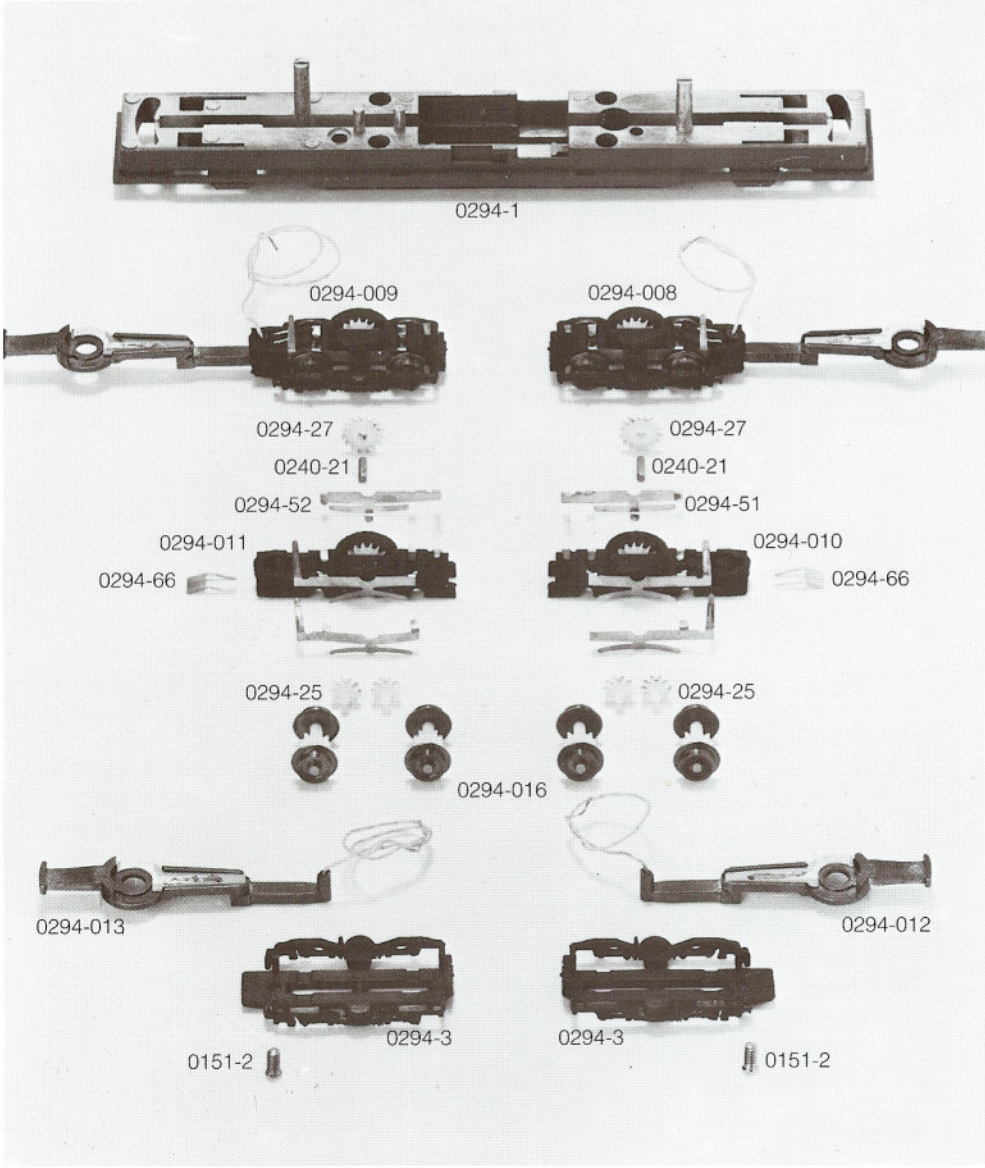

0294-16

0294-60

0294-60

0294-59

0294-59

0294-007

0294-21

- 2353-26 Einholm-Pantograph
- 0232-12 Schraube
- 0221-87 Schraube
- 2941-001 Triebwagen weiß-orange kpl. mit Motor
- 2941-003 Gehäuse kpl. mit Pantographen
- 0294-65 Kontaktbrücke
- 0294-5 Fenstereinsatz

- 0294-17 Sitzeinsatz
- 0294-61 Drehgestellhalter
- 0294-62 Motorhalter
- 0294-67 Klemme
- 0294-020 Motor kpl.

- 0100-29 Kohlebürsten
- 0100-75 Druckfedern
- 0294-20 Spiralführung
- 0294-69 Motor-Auflageblech
- 2941-007 Rahmen kpl. mit Leiterplatte
- 0294-59 Drehgestellfeder
- 0294-60 Polplatte
- 0294-16 Isolierhülse
- 0294-007 Leiterplatte kpl.
- 0294-21 Bodenwanne

CTN MUC

www.arnold-ersatzteile.de

ARNOLD

ET 420 Triebwagen

2941

Order Nr.

- 0294-1 Rahmen
- 0294-009 Drehgestell 1 kpl., braun
- 0294-008 Drehgestell 2 kpl., braun
- 0294-27 Zahnrad
- 0240-21 Achse
- 0294-011 Drehgestellblock 1 mit Stromabnehmern
- 0294-010 Drehgestellblock 2 mit Stromabnehmern
- 0294-52 Stromabnehmerpaar 1
- 0294-51 Stromabnehmerpaar 2
- 0294-66 Lenkermassekontakt
- 0294-25 Zwischenrad mit Achse
- 0294-016 Radsatz A-B
- 0294-013 Lenker 1 mit Kabel
- 0294-012 Lenker 2 mit Kabel
- 0294-3 Drehgestellblende, braun
- 0151-2 Schraube

CTN MUC

www.arnold-ersatzteile.de

ARNOLD

ET 420 Steuerwagen 420072-1
ET 420 Schlußwagen 420572-0

2941

Order Nr.

- 2941-002 Steuerwagen kpl. weiß/orange
- 2941-004 Gehäuse kpl.
- 2941-020 Schlußwagen kpl. weiß-orange
- 2941-009 Gehäuse kpl.
- 0294-12 Fenstereinsatz
- 0294-13 Lichtverteiler
- 0294-18 Sitzeinsatz
- 2941-010 Fahrradrahmen kpl.
- 0294-82 Glühbirne rot
- 0201-79 Glühbirne weiß
- 0236-76 Selensperrzelle
- 0294-024 Drehgestell 1 kpl., braun
- 0294-025 Drehgestell 2 kpl., braun
- 0404-2 Kupplung
- 0401-005 Radsatz A-B
- 0314-26 Zylinder-Blechschaube