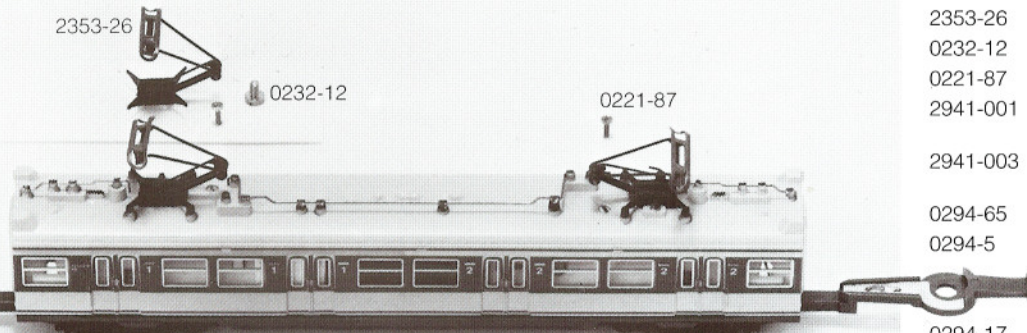

ARNOLD

ET 420 Triebwagen

2941

Order Nr.

2353-26

0232-12

0221-87

2941-001

CTN MUC

www.arnold-ersatzteile.de

ARNOLD

ET 420 Triebwagen

2941

Order Nr.

- 0294-1 Rahmen
- 0294-009 Drehgestell 1 kpl., braun
- 0294-008 Drehgestell 2 kpl., braun
- 0294-27 Zahnrad
- 0240-21 Achse
- 0294-011 Drehgestellblock 1 mit Stromabnehmern
- 0294-010 Drehgestellblock 2 mit Stromabnehmern
- 0294-52 Stromabnehmerpaar 1
- 0294-51 Stromabnehmerpaar 2
- 0294-66 Lenkermassekontakt
- 0294-25 Zwischenrad mit Achse
- 0294-016 Radsatz A-B
- 0294-013 Lenker 1 mit Kabel
- 0294-012 Lenker 2 mit Kabel
- 0294-3 Drehgestellblende, braun
- 0151-2 Schraube