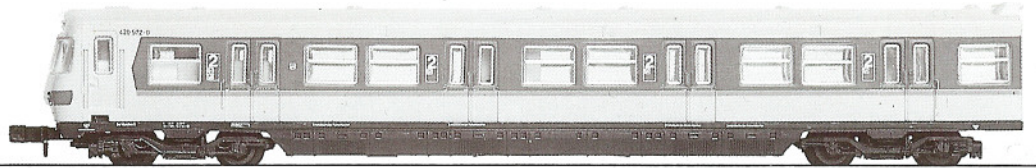

ARNOLD

ET 420 Steuerwagen 420072-1
ET 420 Schlußwagen 420572-0

2941

Order Nr.

- 2941-002 Steuerwagen kpl. weiß/orange
- 2941-004 Gehäuse kpl.
- 2941-020 Schlußwagen kpl. weiß-orange
- 2941-009 Gehäuse kpl.
- 0294-12 Fenstereinsatz
- 0294-13 Lichtverteiler
- 0294-18 Sitzeinsatz
- 2941-010 Fahrradrahmen kpl.
- 0294-82 Glühbirne rot
- 0201-79 Glühbirne weiß
- 0236-76 Selensperrzelle
- 0294-024 Drehgestell 1 kpl., braun
- 0294-025 Drehgestell 2 kpl., braun
- 0404-2 Kupplung
- 0401-005 Radsatz A-B
- 0314-26 Zylinder-Blechschaube

2942-004 Triebw. 420182-7
2942-005 Steuerw. Nr. 7
420682
2942-006 420182-Nr. 8