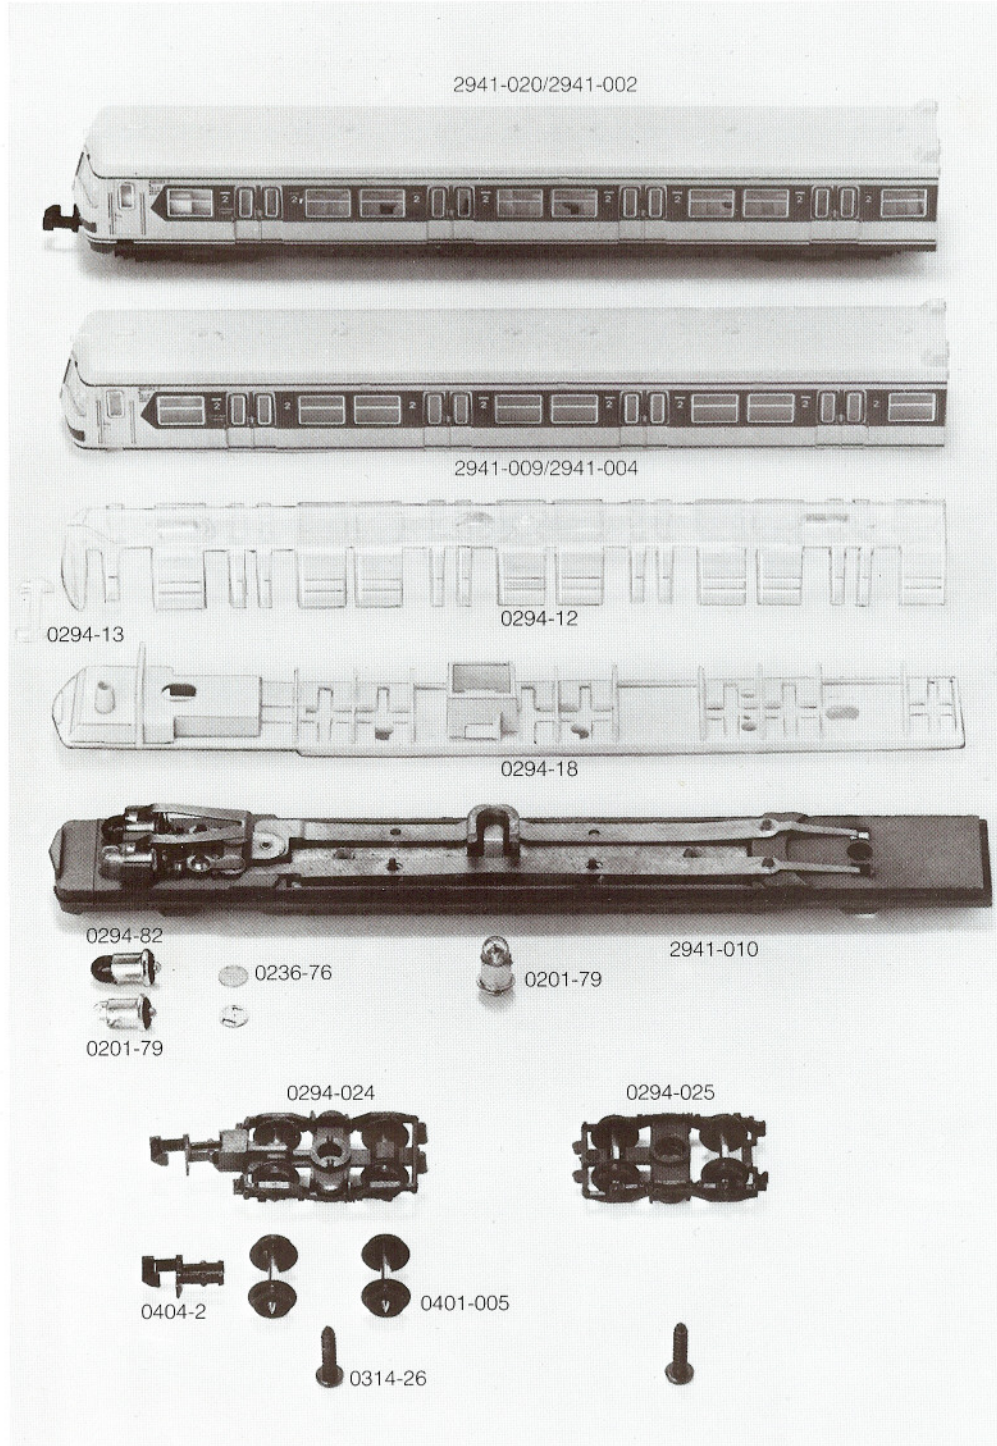

CTN MUC

www.arnold-ersatzteile.de