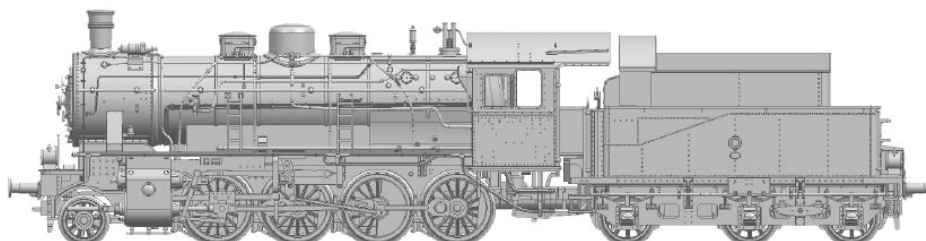

**L131564**

1

Güterzuglokomotive mit Schlepptender, Reihe 656, Lok-Nr. 656.598, ÖBB, Epoche III  
Tender locomotive Class 656, No. 656.598, ÖBB, Epoch III

L131564 > L31564 <	Bezeichnung	Description
L31564-110-1	Lokgehäuse komplett	 Loco body shell complete
L31564-125-1	Umlaufbleche	 Catwalks
L31561-132-1	Fenster-Set	 Window-set
L31564-139-1	Set Gehäuse-Teile Lok	 Bodyshell put up parts
L31564-140-1	Fahrgestell Lok komplett ohne Motor	 Loco chassis complete without motor
L31564-141-1	Set Fahrgestell-Teile 1 Lok	 Chassis part set 1 loco
L31561-141-2	Set Fahrgestell-Teile 2 Lok	 Chassis part set 2 loco
L31564-141-3	Chassis-Abdeckplatte Lok	 Chassis cover loco
L31564-145-1	Gestänge + Zylinderblöcke	 Linkage + cylinder blocks
L31564-151-1	Tenderkasten + Tenderaufsatz	 Tender body + top part
L31564-153-1	Tenderaufsteckteile komplett	 Tender put up parts complete
L31564-156-1	Tenderchassis komplett	 Tender chassis complete
L31564-157-1	Tenderchassisteile-Set	 Tender chassis put up part set