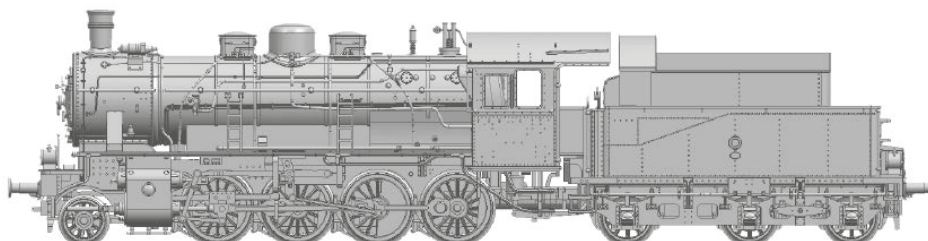

L131564

2

Güterzuglokomotive mit Schlepptender, Reihe 656, Lok-Nr. 656.598, ÖBB, Epoche III
Tender locomotive Class 656, No. 656.598, ÖBB, Epoch III

L131564 > L31564 <	Bezeichnung	Description
L31561-157-2	Lautsprecherhalterung	Speaker mounting
L31564-166-1	Vorlaufgestell Lok komplett	Front bogie loco complete
L31561-172-1	Lichtleiter + Lampen	Light conductors + lamps
L31563-801-1	Platinen-Set Lok	PCB set loco
L31563-801-2	Platinen-Set Tender	PCB set tender
L31561-811-1	Radkontakte Lok komplett	Wheel contacts loco complete
L31561-811-2	Radkontakte Tender komplett	Wheel contacts tender complete
L31561-901-1	Kupplungseinheit Lok komplett + Feder	Coupling unit loco complete + spring
L31561-901-2	Kupplungseinheit Tender komplett + Feder	Coupling unit tender complete + spring
L31561-903-1	Kupplungsdeichsel vorn Lok + Feder	Coupling shaft front loco + spring
L31561-903-2	Kupplungsdeichsel Tender hinten + Feder	Coupling shaft tender rear + spring
L31564-910-1	Treibradsatz Lok komplett	Driving wheel set loco complete
L31564-910-2	Radsatz Tender komplett	Wheel set tender complete
L31561-940-1	Schrauben-Set	Screw set
L31561-980-1	Motor komplett	Motor complete
L31561-990-1	Getriebeteile komplett	Gear unit complete
L938003	Brückenstecker 21-pol.	Plug 21 pin
L939385	Haftreifen	Rubber tires
L939870	Pufferbohlen-Steckteile-Set lang	Buffer beam parts long
L939871	Pufferbohlen-Steckteile-Set kurz	Buffer beam parts short
L939881	Puffer	Buffers